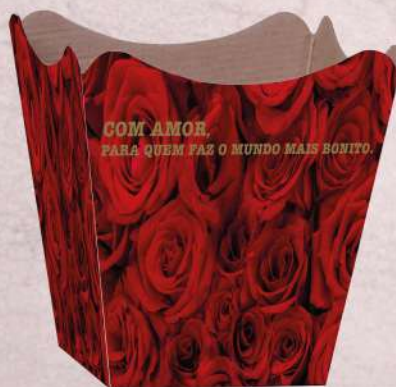

Detalhe em Hot Stamping Ouro

CESTA PAPER SCARLET

PACOTE COM 04 UNIDADES
MEDIDA 21,5X8X15CM Cod: 215389

SACO CESTA SCARLET

POLI TRANSP. DECORADO EM FORMATO DE SACO
35X59CM - 50 UN. Cod: 217208
45X59CM - 50 UN. Cod: 217215
60X89CM - 25 UN. Cod: 217222