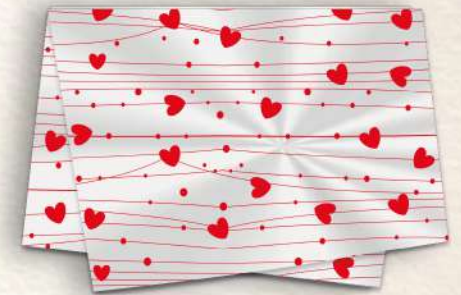

Coleção Sintonia

Uma coleção pensada para transformar presentes em momentos únicos e cheios de sentimento

POLI DUPLA FACE SINTONIA

PACOTE COM 25 UNIDADES

MEDIDA 58X58CM Cod: 217260

POLI METALIZADO DECORADO EM FORMATO DE FOLHA