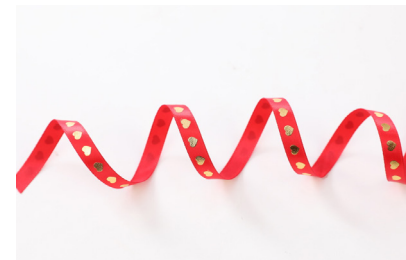

Framea
Cod: 213781

Fita Amore

Medida: 2,5cmX30m - Unidade de Venda: 1 Unidade
Medida: 1cmX36,5m - Unidade de Venda: 1 Unidade

Branca
Cod: 213859

Peônia
Cod: 213866

Vermelho
Cod: 213842

Vermelho
Cod: 213873

Cachepot Vivace Love

Rosa
Cod: 213828

Vermelho
Cod: 213811

Preto
Cod: 213835

Unidade de Venda:
Jogo com 2 Unidades

Medidas:
16,8cmX16,5cm
18,8cmX17cm

Vaso Vivace Claro

Unidade de Venda: 1 Unidade

10cmx30cm
Cod: 213804