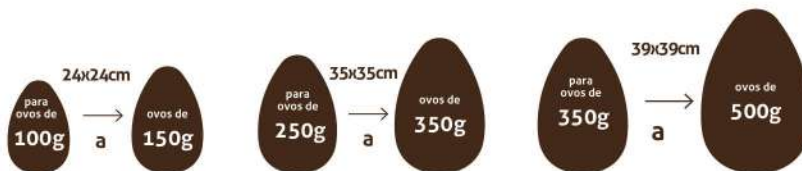

Autosserviço Collection

Poli Pratic

CADA KIT CONTÉM 5 UNIDADES DE POLI PRATIC + 5 UNIDADES DE LAÇO FÁCIL

O Poli Pratic é a opção de embalagem ideal para você que busca a facilidade na hora de embalar seus Ovos de Páscoa.

Ele vem em formato de saco, sendo assim é só colocar o produto dentro e fechar.

Além disso, temos uma variedade de estampas na temática de Páscoa, o que deixará suas produções incríveis.