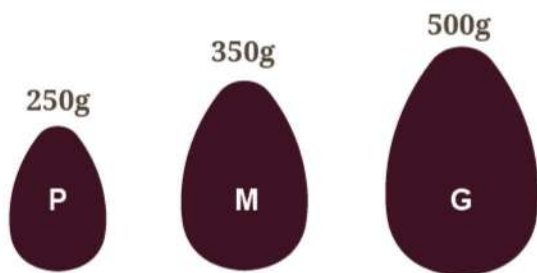

Caixa Ovo de Colher

Caixas Enviadas Desmontadas

Decorada Páscoa Vintage

Para Meio Ovo 250g	404564
Para Meio Ovo 350g	404601
Para Meio Ovo 500g	405035