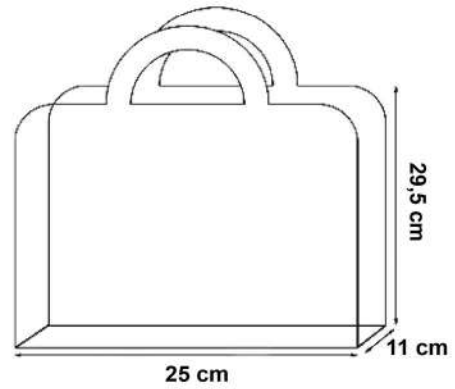

Bag Cristal

Unidade de Venda: 01 Unidade

Medidas:

Grande: 35x12x37cm

Media: 25x11x29,5cm

Incolor

M Cod: 203041

G Cod: 203065