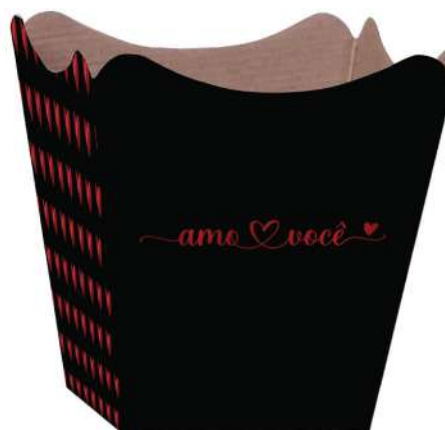

**CACHEPOT PAPER
AMO VOCÊ/PRETO**

PACOTE 10 UNIDADES

POTE 11 -11x11x09CM Cod: 207254

POTE 15 -16x17x11CM Cod: 207247