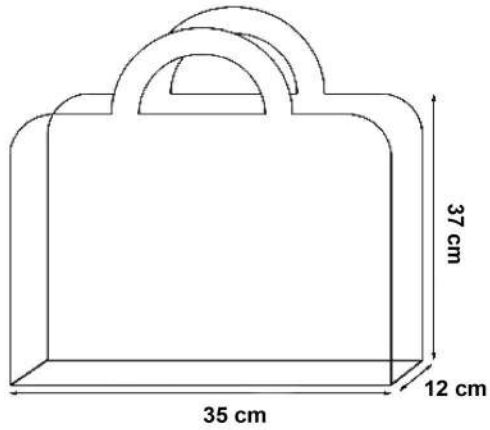

Bag Cristal

Unidade de Venda: 01 Unidade

Medidas:

Grande: 35x12x37cm

Media: 25x11x29,5cm

Incolor

M Cod: 203041

G Cod: 203065