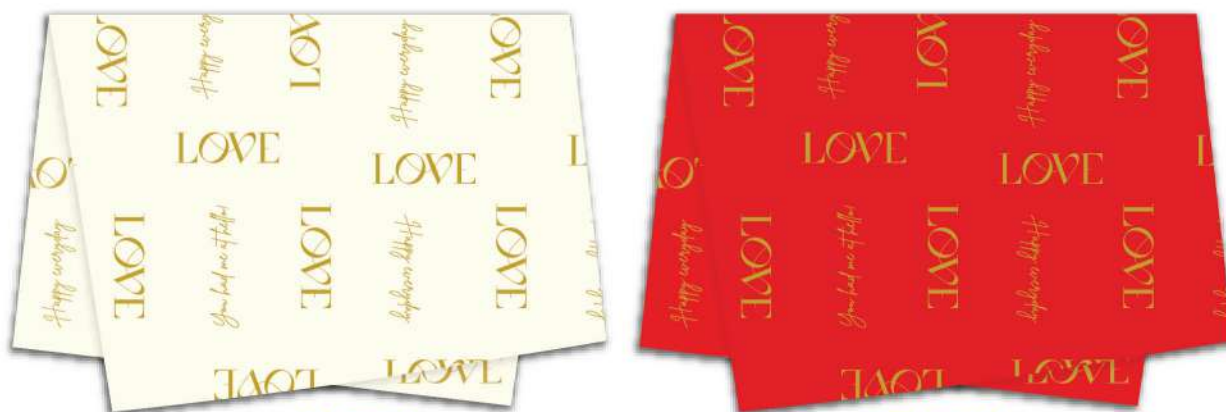

POLI SUJINHO ESSÊNCIA

POLI SUJINHO DECORADO EM FORMATO DE FOLHA

49X69CM - 50 FOLHAS

MARFIM
Cód: 201351

VERMELHO
Cód: 201368